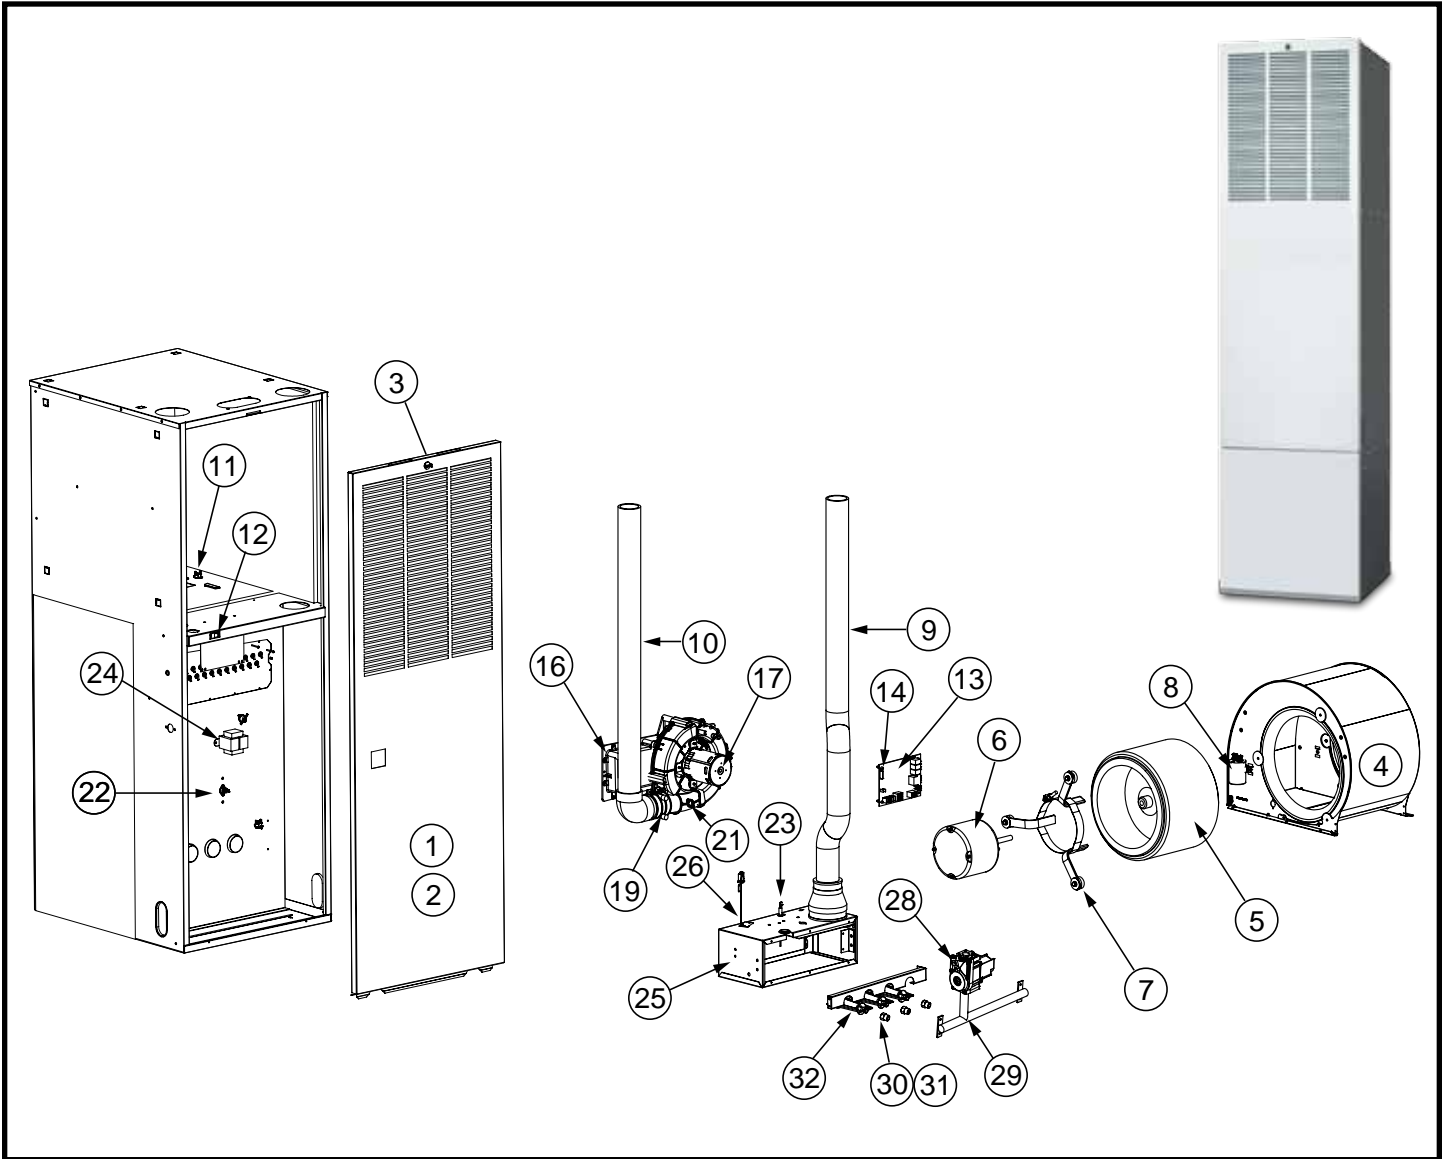

## M7RL Series Gas Furnace

ITEM	DESCRIPTION	045A ()	060A ()	072A ()
1	Door Assembly, Louvered (AW & BW Models)	903977	903977	903977
2	Door Assembly, Non-Louvered (BWT Models)	904049	904049	904049
3	Filter (AW & BW Models)	669363	669363	669363
4	Blower Assembly	921490	921490	921491
5	Blower Wheel	667258	667258	667258
6	Blower Motor	904858	904858	904859
7	Blower Motor Mount Kit	904951	904951	904951
8	Capacitor	622545	622545	622549
9	Combustion Air Inlet Pipe	664645	664645	664645
10	Vent Pipe	664644	664644	664644
11	Blower Deck Limit	626602	626602	626602
12	Door Switch	632337	632337	632337
13	Control Board	920915	920915	920915
14	Fuse	632261	632261	632261
15	Heat Exchanger	921597	921597	921598
16	Outlet Header Box	904802	904802	904802
17	Inducer Motor with Gasket	921494	921494	921494
18	Inducer Orifice	669927	669749	669712
19	Inline Drain Assembly	664435	664435	664435
20	Pressure Switch	632624	632622	632624
21	Vent Limit	626606	626606	626606
22	Main Air Limit	626601	626601	626600
23	Rollout Limit	626605	626605	626605
24	Transformer	622341	622341	622341
25	Burner Box Assembly	921495	921599	921496
26	Igniter	632625	632625	632625
27	Flame Sensor	632316	632316	632316
28	Gas Valve	624610	624610	624610
29	Manifold	664639	664639	664640
30	Orifice, Natural	661049	661045	661047
31	Orifice, LP	661057	661056	661056
32	Burner Inshot	661135	661135	661135
33	Burner View Port	632216	632216	632216
34	Drain Tube, Soft, 42"	664278	664278	664278
35	Drain Tube, Hard "J"	663706	663706	663706
36	Drain Tee	618060	618060	618060
37	Coil Door Assembly (Not Shown)	903094	903094	903094